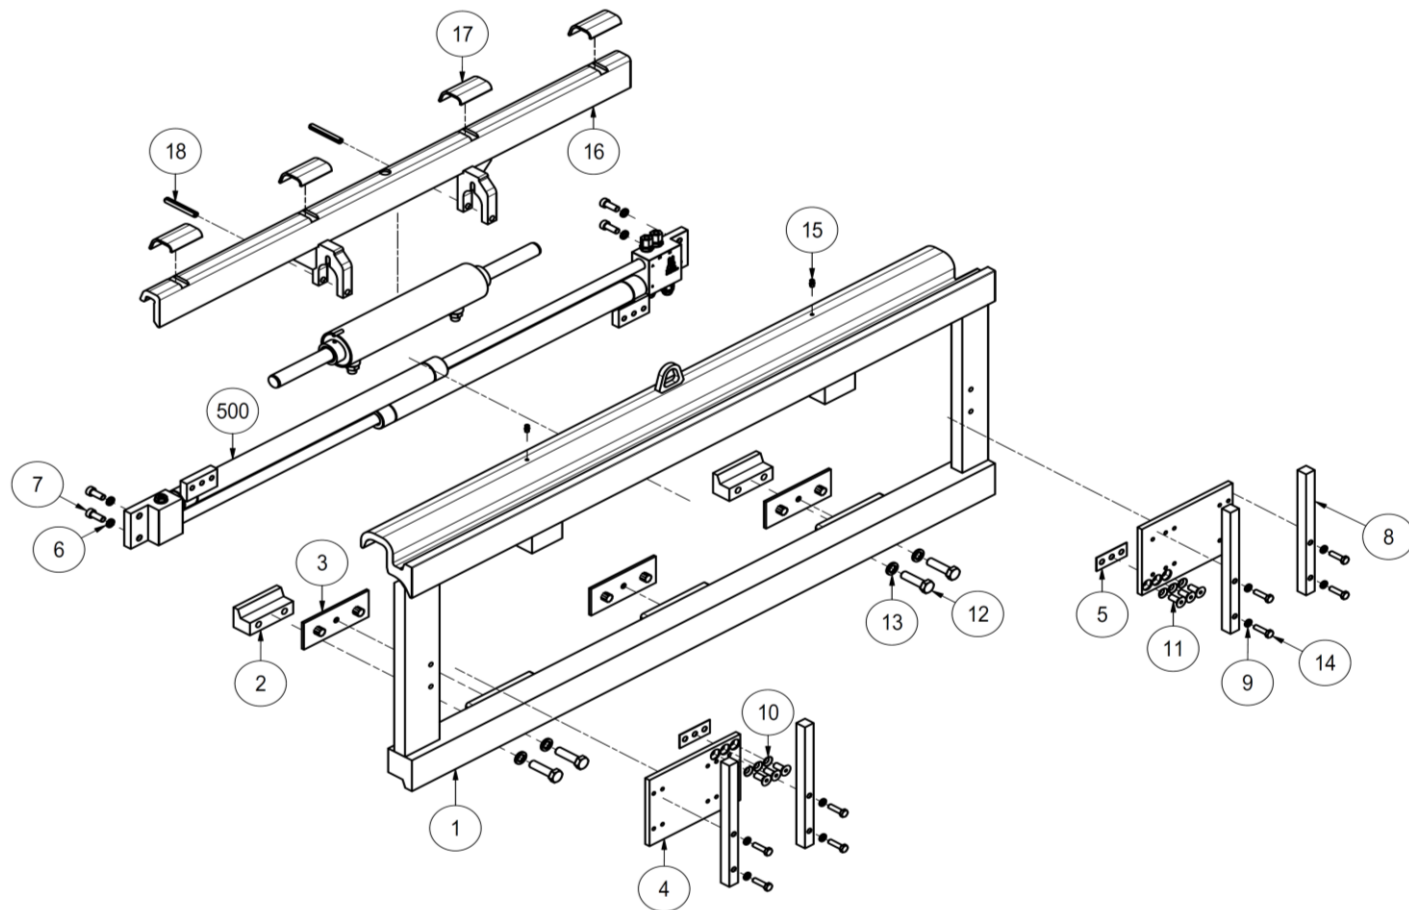

## **MANUAL OF SPARE PARTS**

---

**POSIZIONATORE FORCHE TIPO 577**  
**FORK POSITIONER TYPE 577**

GR	TAV	Codice / Code	Descrizione	Description
577	102	18Pxxxxxxxx	Posizionatore forche 577	Fork positioner 577

**Documento di proprietà A.T.I.B. S.r.l.; ne sono vietate la distribuzione e la copia.**  
**This document is owned by A.T.I.B. S.r.l.; copying and distribution are prohibited.**

 <b>TECHNICAL DEPARTMENT</b>	Rif. / Ref.	18PFA2Cxxxx			GR:	577	
	<b>Descrizione / Description</b>					TAV:	102
	Posizionatore forche integrato nel traslatore ISO 2 portata 2500 kg @ 500 mm Fork positioner with integral sideshift ISO 2 load capacity 2500 kg @ 500 mm						
KIT- Ref.	ITEM	Q.tà / Q.ty	Codice / Code	Descrizione	Description		
	1			Struttura	Frame		
KIT-001	2			Gancio inferiore	Lower hook		
KIT-002	3			Lardone	Wear pad		
KIT-003	4			Piattello	Plate		
KIT-003 / KIT-006	5			Spessore	Spacer		
KIT-006	6			Rosetta elastica	Spring washer		
KIT-006	7			V.T.C.E.I.	Socket head cap screw		
KIT-004	8			Fermo	Stopper		
KIT-004 / KIT-006	9			Rosetta elastica	Spring washer		
KIT-003 / KIT-006	10			Rosetta	Washer		
KIT-003 / KIT-006	11			V.T.S.E.I.	Sight screw		
KIT-001 / KIT-006	12			V.T.E.	Hexagon set screw		
KIT-001 / KIT-006	13			Rosetta elastica	Spring washer		
KIT-004 / KIT-006	14			V.T.E.	Hexagon set screw		
KIT-002	15			Ingrassatore	Grease nipple		
KIT-005	16			Doppio gancio	Support		
KIT-002	17			Boccola	Bush		
KIT-005 / KIT-006	18			Spina elastica	Spring pins		
	500			Impianto idraulico	Hydraulic system		