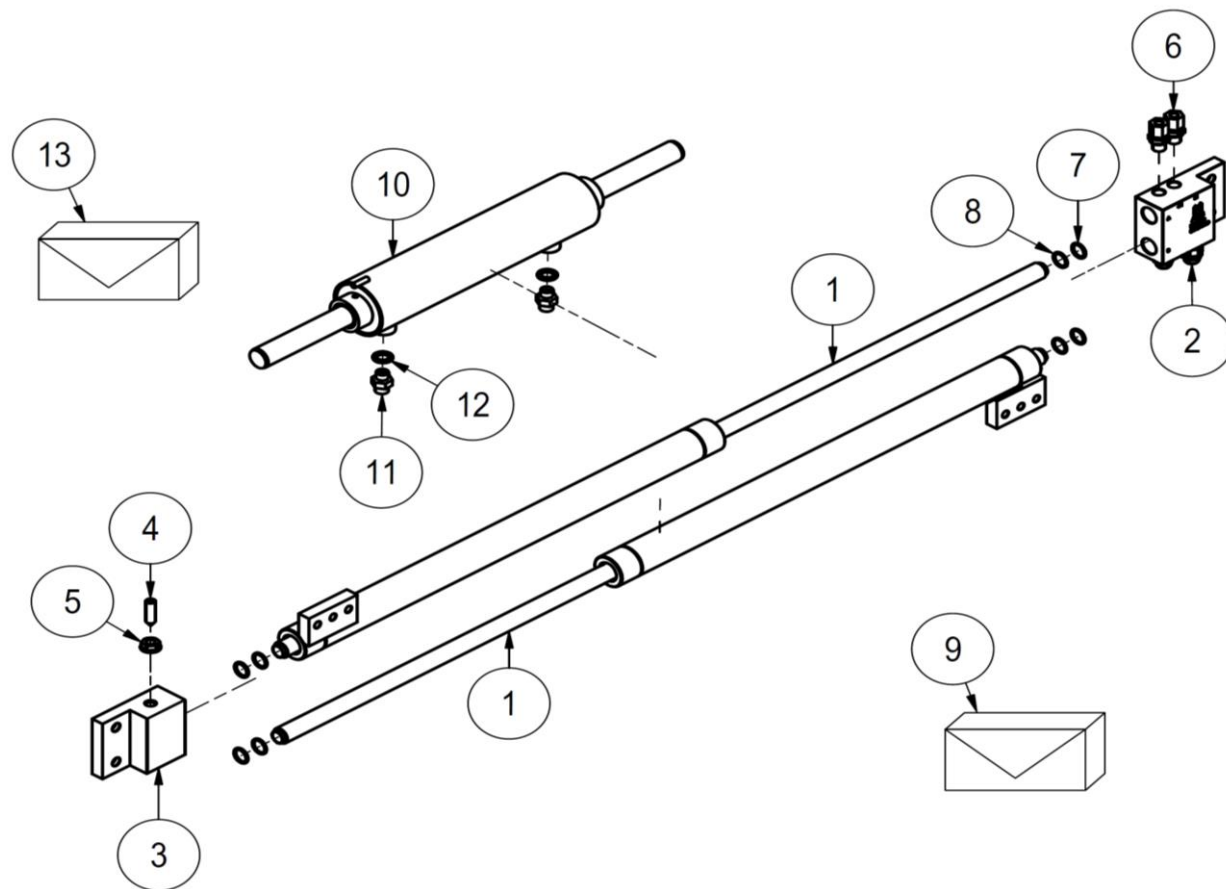

GR	TAV	ITEM	Codice / Code	Descrizione	Description
577	103	500		Impianto idraulico	Hydraulic system

L'immagine non è contrattuale, ma puramente indicativa.
The image is purely indicative and has no contractual value.

Fornire il numero di Matricola dell'attrezzatura per avere indicazioni dei particolari in essa contenuti.
Provide the Serial Number of the attachment to obtain details and information about it.

Documento di proprietà A.T.I.B. S.r.l.; ne sono vietate la distribuzione e la copia.
This document is owned by A.T.I.B. S.r.l.; copying and distribution are prohibited.