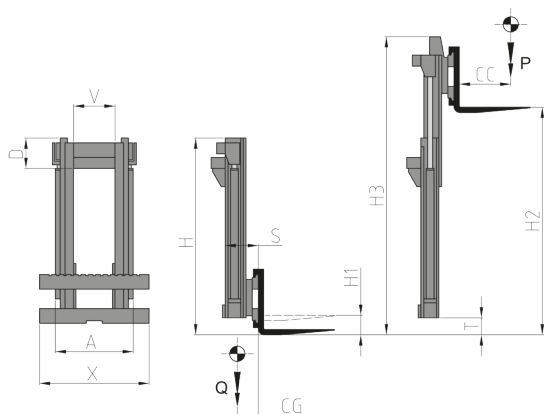

828 Montante Simplex senza alzata libera

Caratteristiche:

- Portata da 1t a 52t.
- Per Carrelli di piccola portata, navette a guida laser, impieghi navali.
- Per Carrelli di grande portata che movimentano container pieni o vuoti, da sovrapporre fino all'ottava fila.

810.838 Montante Duplex con alzata libera

Caratteristiche:

- Portata da 1t a 52t.
- Per Carrelli di piccola portata, navette a guida laser, impieghi navali.
- Per Carrelli di grande portata che movimentano container pieni o vuoti, da sovrapporre fino all'ottava fila.
- Alzata libera totale piastra porta forche.
- Manovre in spazi ridotti in altezza e necessità di sovrapporre più pallet.

808.809 Montante Triplex con alzata libera

Caratteristiche:

- Portata da 1t a 52t.
- Per tutti i tipi di Carrelli Frontali/AGV/postazioni fisse.
- Permette grandi alzate con ingombro ridotto in altezza e alzata libera totale della piastra porta forche.

848 Montante Quadruplex con alzata libera

Caratteristiche:

- Per tutti i tipi di Carrelli Frontali/AGV/postazioni fisse.
- Permette grandi alzate con ingombro ridotto in altezza e alzata libera totale della piastra porta forche (maggiore riduzione ingombro a Montante chiuso ed elevazioni maggiorate rispetto al Triplex).