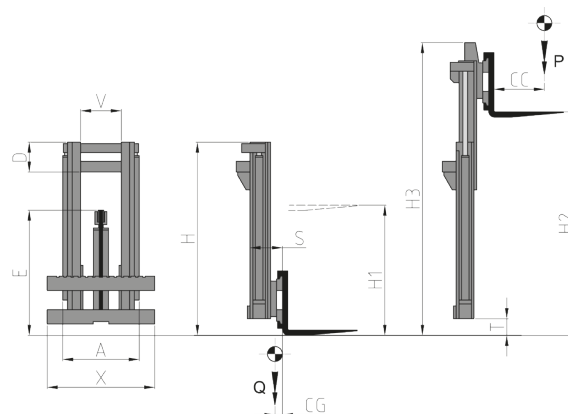

828 Montante Simplex senza alzata libera

Caratteristiche:

- Portata da 1t a 52t.
- Per Carrelli di piccola portata, navette a guida laser, impieghi navali.
- Per Carrelli di grande portata che movimentano container pieni o vuoti, da sovrapporre fino all'ottava fila.

810.838 Montante Duplex con alzata libera

Caratteristiche:

- Portata da 1t a 52t.
- Per Carrelli di piccola portata, navette a guida laser, impieghi navali.
- Per Carrelli di grande portata che movimentano container pieni o vuoti, da sovrapporre fino all'ottava fila.
- Alzata libera totale piastra porta forche.
- Manovre in spazi ridotti in altezza e necessità di sovrapporre più pallet.

808.809 Montante Triplex con alzata libera

Caratteristiche:

- Portata da 1t a 52t.
- Per tutti i tipi di Carrelli Frontali/AGV/postazioni fisse.
- Permette grandi alzate con ingombro ridotto in altezza e alzata libera totale della piastra porta forche.

848 Montante Quadruplex con alzata libera

Caratteristiche:

- Per tutti i tipi di Carrelli Frontali/AGV/postazioni fisse.
- Permette grandi alzate con ingombro ridotto in altezza e alzata libera totale della piastra porta forche (maggiore riduzione ingombro a Montante chiuso ed elevazioni maggiorate rispetto al Triplex).