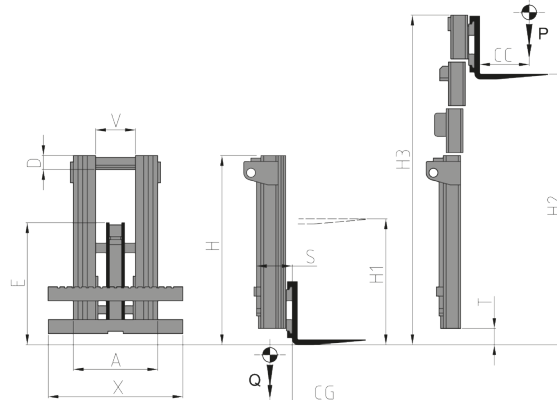

828 Montante Simplex senza alzata libera

Caratteristiche:

- Portata da 1t a 52t.
- Per Carrelli di piccola portata, navette a guida laser, impieghi navali.
- Per Carrelli di grande portata che movimentano container pieni o vuoti, da sovrapporre fino all'ottava fila.

810.838 Montante Duplex con alzata libera

Caratteristiche:

- Portata da 1t a 52t.
- Per Carrelli di piccola portata, navette a guida laser, impieghi navali.
- Per Carrelli di grande portata che movimentano container pieni o vuoti, da sovrapporre fino all'ottava fila.
- Alzata libera totale piastra porta forche.
- Manovre in spazi ridotti in altezza e necessità di sovrapporre più pallet.

808.809 Montante Triplex con alzata libera

Caratteristiche:

- Portata da 1t a 52t.
- Per tutti i tipi di Carrelli Frontali/AGV/postazioni fisse.
- Permette grandi alzate con ingombro ridotto in altezza e alzata libera totale della piastra porta forche.

848 Montante Quadruplex con alzata libera

Caratteristiche:

- Per tutti i tipi di Carrelli Frontali/AGV/postazioni fisse.
- Permette grandi alzate con ingombro ridotto in altezza e alzata libera totale della piastra porta forche (maggiore riduzione ingombro a Montante chiuso ed elevazioni maggiorate rispetto al Triplex).