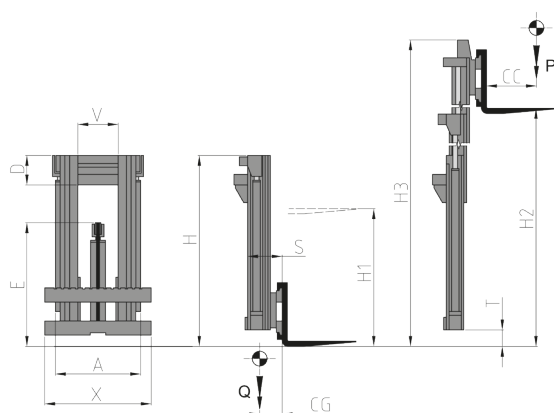

828 Montante Simplex senza alzata libera

Caratteristiche:

- Portata da 1t a 52t.
- Per Carrelli di piccola portata, navette a guida laser, impieghi navali.
- Per Carrelli di grande portata che movimentano container pieni o vuoti, da sovrapporre fino all'ottava fila.

810.838 Montante Duplex con alzata libera

Caratteristiche:

- Portata da 1t a 52t.
- Per Carrelli di piccola portata, navette a guida laser, impieghi navali.
- Per Carrelli di grande portata che movimentano container pieni o vuoti, da sovrapporre fino all'ottava fila.
- Alzata libera totale piastra porta forche.
- Manovre in spazi ridotti in altezza e necessità di sovrapporre più pallet.

808.809 Montante Triplex con alzata libera

Caratteristiche:

- Portata da 1t a 52t.
- Per tutti i tipi di Carrelli Frontali/AGV/postazioni fisse.
- Permette grandi alzate con ingombro ridotto in altezza e alzata libera totale della piastra porta forche.

848 Montante Quadruplex con alzata libera

Caratteristiche:

- Per tutti i tipi di Carrelli Frontali/AGV/postazioni fisse.
- Permette grandi alzate con ingombro ridotto in altezza e alzata libera totale della piastra porta forche (maggiore riduzione ingombro a Montante chiuso ed elevazioni maggiorate rispetto al Triplex).