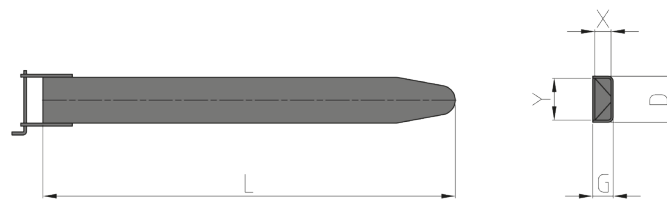

Forche

NOTE

Disponibili in tutte le classi ISO (A o B). Su richiesta, forche speciali o con attacco a perno, di qualsiasi sezione e lunghezza e adatte ad ogni tipo di Carrello Elevatore.

Prolunghe per Forche

NOTE

Disponibili per tutte le classi ISO e di qualsiasi sezione e lunghezza (la lunghezza delle forche deve essere almeno il 60% di quella delle prolunghe). Adatte ad ogni tipo di Carrello Elevatore.