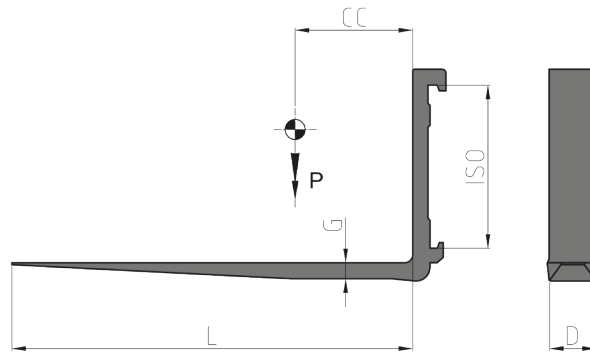

Forche

NOTE

Disponibili in tutte le classi ISO (A o B). Su richiesta, forche speciali o con attacco a perno, di qualsiasi sezione e lunghezza e adatte ad ogni tipo di Carrello Elevatore.

Prolunghe per Forche

NOTE

Disponibili per tutte le classi ISO e di qualsiasi sezione e lunghezza (la lunghezza delle forche deve essere almeno il 60% di quella delle prolunghe). Adatte ad ogni tipo di Carrello Elevatore.