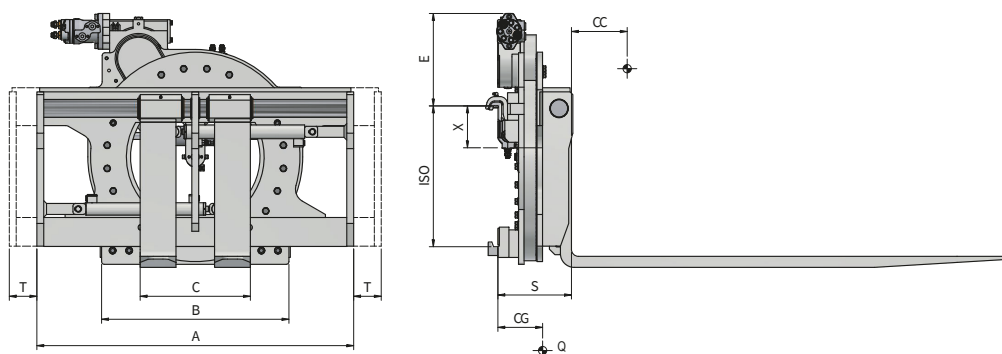

30I PPT SLS Rotativa 360° con Posizionatore Forche integrato, attacco a barra e Traslatore

Funzioni idrauliche: 3 | Pressione max di esercizio: 175 Bar

Caratteristiche:

• Movimentazione carichi mediante rotazione continua di 360° nei due sensi. • Adatta a carichi di diverse dimensioni. • Raccomandato l'utilizzo di forche con ganci inferiori rinforzati.

Allestimenti Speciali:

• Larghezze e/o corse speciali. • Forche personalizzabili. • Telai reggicarico. • Versioni speciali per Settore Agricolo, Industria Ittica e Fonderie.

Articolo	Portata Attrezzatura	Baricentro Carico	ISO	Larghezza Piastra	Altezza	Per Piastra Minimo	Centro di Rotazione	Apertura		Dimensione Forche	Coppia Torcente	Corsa	Spessore	Baricentro	Peso
N°	P (kg)	CC (mm)	2328	A (mm)	E (mm)	B (mm)	X (mm)	C Min (mm)	C Max (mm)	DxGxL (mm)	Nm P	T (mm)	S (mm)	CG (mm)	Q (kg)
23EC42A4003	1600	500	2a	1000	314	700	141	360	930	100x40x1200	6700	± 100	246,5	254	380
23EE82A4001	2200	500	2a	1100	314	700	141	360	1030	100x40x1200	6700	± 100	246,5	252	395
23EHS3A4007	3000	500	3a	1150	335,5	900	185	400	1080	120x45x1200	7400	± 100	266,5	240	543
23EHS3A4008	3400	500	3a	1270	335,5	900	185	400	1200	120x45x1200	12300	± 100	266,5	237	549
23EK63A4009	4200	500	3a	1350	335,5	900	185	400	1280	150x50x1200	12300	± 100	271,5	271	593
23EL83A4008	4800	500	3a	1660	335,5	900	185	400	1590	150x50x1200	12300	± 100	271,5	267	610
23ELM3A4002	5000	600	3a	1350	305,5	960	185	550	1260	150x60x1200	13000	± 100	364	270	950
23ELM4A4005	5000	600	4a	1600	305,5	960	262	550	1510	150x60x1200	13000	± 100	343,5	274	1026
23END4A4004	5500	600	4a	1800	305,5	960	262	550	1710	150x60x1200	14100	± 100	343,5	262	1150
23EQ54A4004	7000	600	4a	2000	287	1300	262	550	1910	150x60x1200	16200	± 150	386,5	270	1320
23ER04A4002	8000	600	4a	2000	287	1300	262	550	1910	200x60x1200	24200	± 150	386,5	293	1400