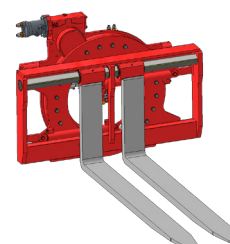

Portata Olio

ISO	(L/min)			
	↔	↑↓	↻	
2	10	25	35	↑↓ Traslazione ↑↓ Apertura ↑↓ Chiusura ↻ Rotazione
3	15	25	35	
4	18	30	35	

Per ulteriori Allestimenti Speciali consultare il nostro catalogo