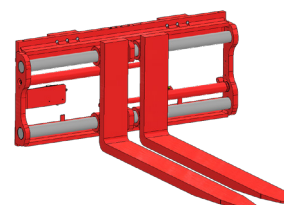

Per ulteriori Allestimenti Speciali consultare il nostro catalogo