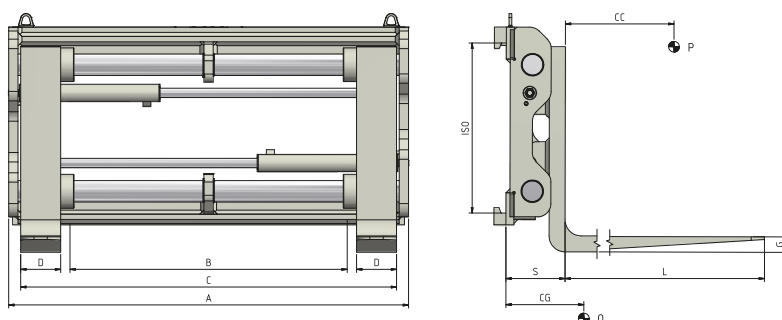

673 FS Posizionatore Forche a Doppia Barra con Forche saldate

Funzioni idrauliche: 1 | Pressione max di esercizio: 80 Bar

Caratteristiche:

- Partitore di flusso per un movimento costante e sincronizzato delle forche. • Per impieghi particolarmente gravosi. • Valvola limitatrice di pressione.

Allestimenti Speciali:

- Larghezze e/o aperture speciali. • Forche personalizzabili. • Telai reggicarico. • Valvola di ritegno per presa fusti.

Articolo	Portata Attrezzatura	Baricentro Carico	ISO	Larghezza Piastra	Per Piastra Minimo	Apertura Esterno Forche		Dimensione Forche	Spessore	Baricentro	Peso
N°	P (kg)	CC (mm)	2328	A (mm)	B (mm)	C Min (mm)	C Max (mm)	DxGxL (mm)	S (mm)	CG (mm)	Q (kg)
18YFA2A0001	2500	500	2a	980	750	360	930	120x40x1200	160	242	235
18YFA2A0002	2500	500	2a	1040	750	360	990	120x40x1200	160	241	245
18YFA2A0003	2500	500	2a	1100	750	360	1050	120x40x1200	160	239	255
18YFA2A0004	2500	500	2a	1150	750	360	1100	120x40x1200	160	237	265
18YLL3A0001	5000	500	3a	1150	880	400	1080	150x50x1200	192	262	425
18YLL3A0002	5000	500	3a	1250	880	400	1180	150x50x1200	192	255	440
18YLL3A0003	5000	500	3a	1350	1000	400	1280	150x50x1200	192	251	455
18YLL3A0004	5000	500	3a	1560	1210	400	1490	150x50x1200	192	239	480
18YLL3A0005	5000	500	3a	1660	1210	400	1590	150x50x1200	192	234	500
18YLM4A0004	5000	600	4a	1200	900	550	1110	150x60x1200	222	222	565
18YLM4A0005	5000	600	4a	1400	1100	550	1310	150x60x1200	222	220	620
18YR04A0001	8000	600	4a	1740	1450	550	1650	200x60x1200	220	227	750
18YR04A0002	8000	600	4a	1800	1500	550	1710	200x60x1200	220	225	760
18YR04A0003	8000	600	4a	2000	1700	550	1910	200x60x1200	220	219	800
18YR14A0001	8000	900	4a	2200	2070	550	2110	200x70x1200	231	265	880
18YR14A0002	8000	900	4a	2400	2070	550	2310	200x70x1200	231	245	900